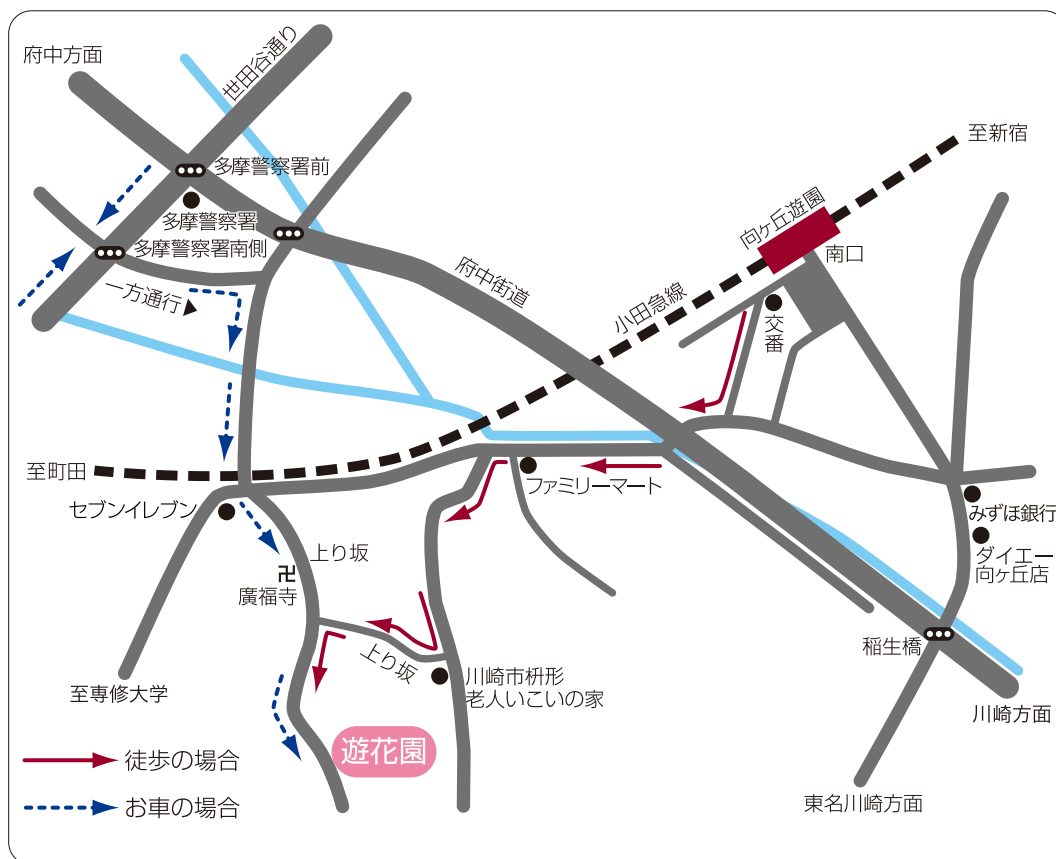

交通のご案内

電車で 小田急線「向ヶ丘遊園」下車、南口より徒歩で約10分。

お車で 東名高速「川崎インター」より約10分。
世田谷通り多摩警察署南側交差点よりお入りください。
◎お車でお越しの際は施設にお問い合わせください。

社会福祉法人 榎形鳳翔会
介護老人保健施設 遊花園

〒214-0032 神奈川県川崎市多摩区榎形6丁目4番25号
TEL 044-900-9332 FAX 044-900-9485