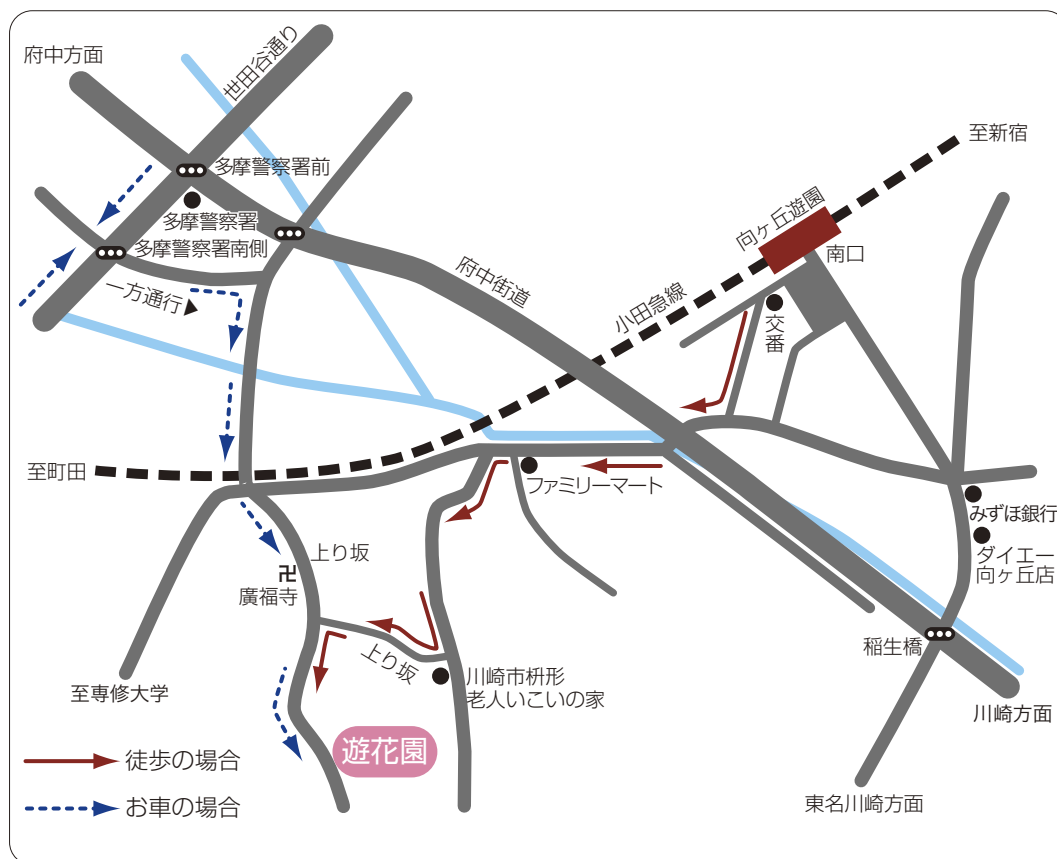

交通のご案内

電車で 小田急線「向ヶ丘遊園」下車、南口より徒歩で約10分。

お車で 東名高速「川崎インター」より約10分。
世田谷通り多摩警察署南側交差点よりお入りください。
◎お車でお越しの際は施設にお問い合わせください。

社会福祉法人 榊形鳳翔会
介護老人福祉施設 遊花園

〒214-0032 神奈川県川崎市多摩区榊形6丁目4番25号
TEL 044-900-9332 FAX 044-900-9485